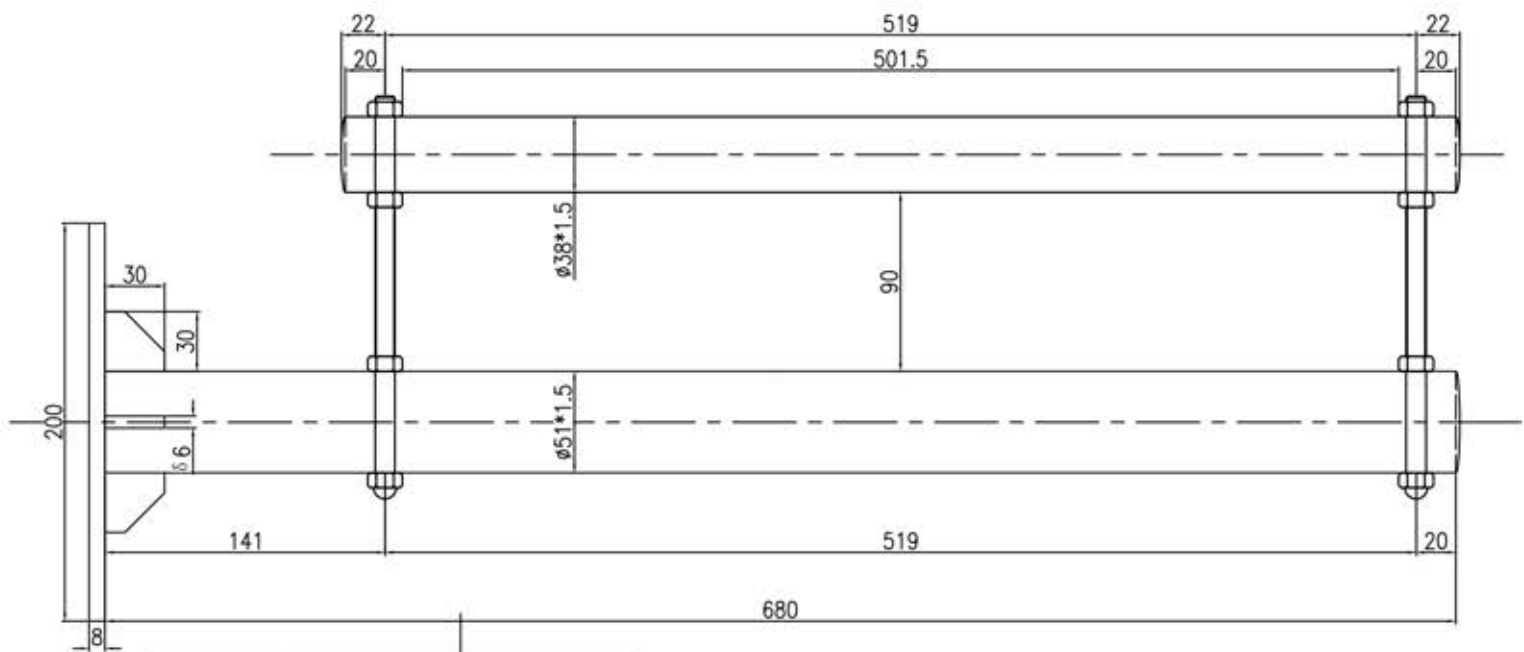

Bannerhalter Fahne - Wandausleger für Banner mit Hohlsaum

Breite: 500 mm

Artikel-Nr.:

S210034 Bannerhalter Set Edelstahl poliert

S210040 Bannerhalter Set Edelstahl schwarz

Bannerhalter Fahne - Wandausleger für Banner mit Hohlsaum

Breite: 600 mm

Artikel-Nr.:

S210030 Bannerhalter Set Edelstahl poliert

S210041 Bannerhalter Set Edelstahl schwarz

Bannerhalter Fahne - Wandausleger für Banner mit Hohlsaum

Breite: 800 mm

Artikel-Nr.:

S210031 Bannerhalter Set Edelstahl poliert

S210042 Bannerhalter Set Edelstahl schwarz

Bannerhalter Fahne - Wandausleger für Banner mit Hohlsaum

Breite: 1000 mm

Artikel-Nr.:

S210032 Bannerhalter Set Edelstahl poliert

S210043 Bannerhalter Set Edelstahl schwarz