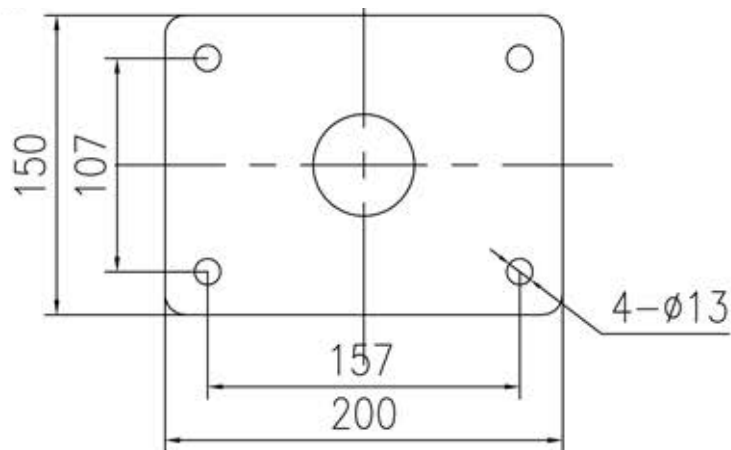

Bannerhalter Fahne - Wandausleger für Banner mit Hohlsaum

Breite: 500 mm

Artikel-Nr.:

S210034 Bannerhalter Set Edelstahl poliert

S210040 Bannerhalter Set Edelstahl schwarz

Bannerhalter Fahne - Wandausleger für Banner mit Hohlsaum

Breite: 600 mm

Artikel-Nr.:

S210030 Bannerhalter Set Edelstahl poliert

S210041 Bannerhalter Set Edelstahl schwarz

Bannerhalter Fahne - Wandausleger für Banner mit Hohlsaum

Breite: 800 mm

Artikel-Nr.:

S210031 Bannerhalter Set Edelstahl poliert

S210042 Bannerhalter Set Edelstahl schwarz

Bannerhalter Fahne - Wandausleger für Banner mit Hohlsaum

Breite: 1000 mm

Artikel-Nr.:

S210032 Bannerhalter Set Edelstahl poliert

S210043 Bannerhalter Set Edelstahl schwarz