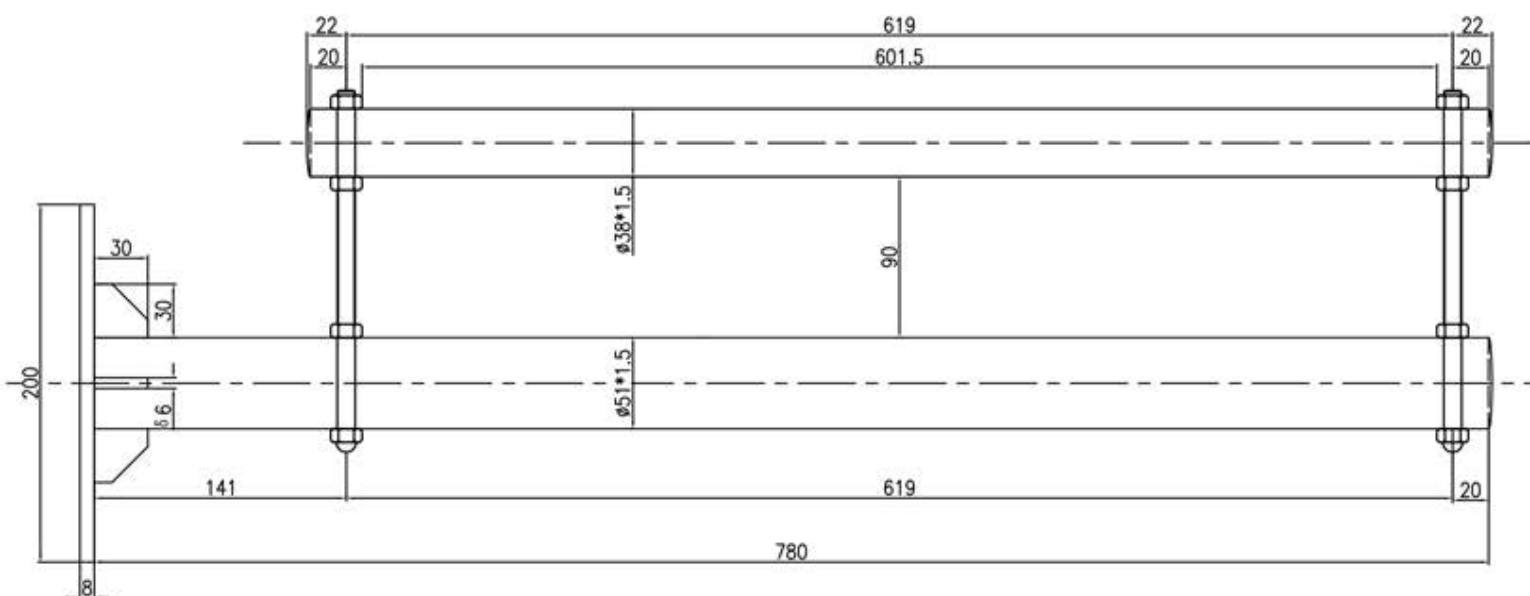

Bannerhalter Fahne - Wandausleger für Banner mit Hohlsaum

Breite: 500 mm

Artikel-Nr.:

S210034 Bannerhalter Set Edelstahl poliert

S210040 Bannerhalter Set Edelstahl schwarz

Bannerhalter Fahne - Wandausleger für Banner mit Hohlsaum

Breite: 600 mm

Artikel-Nr.:

S210030 Bannerhalter Set Edelstahl poliert

S210041 Bannerhalter Set Edelstahl schwarz

Bannerhalter Fahne - Wandausleger für Banner mit Hohlsaum

Breite: 800 mm

Artikel-Nr.:

S210031 Bannerhalter Set Edelstahl poliert

S210042 Bannerhalter Set Edelstahl schwarz

Bannerhalter Fahne - Wandausleger für Banner mit Hohlsaum

Breite: 1000 mm

Artikel-Nr.:

S210032 Bannerhalter Set Edelstahl poliert

S210043 Bannerhalter Set Edelstahl schwarz