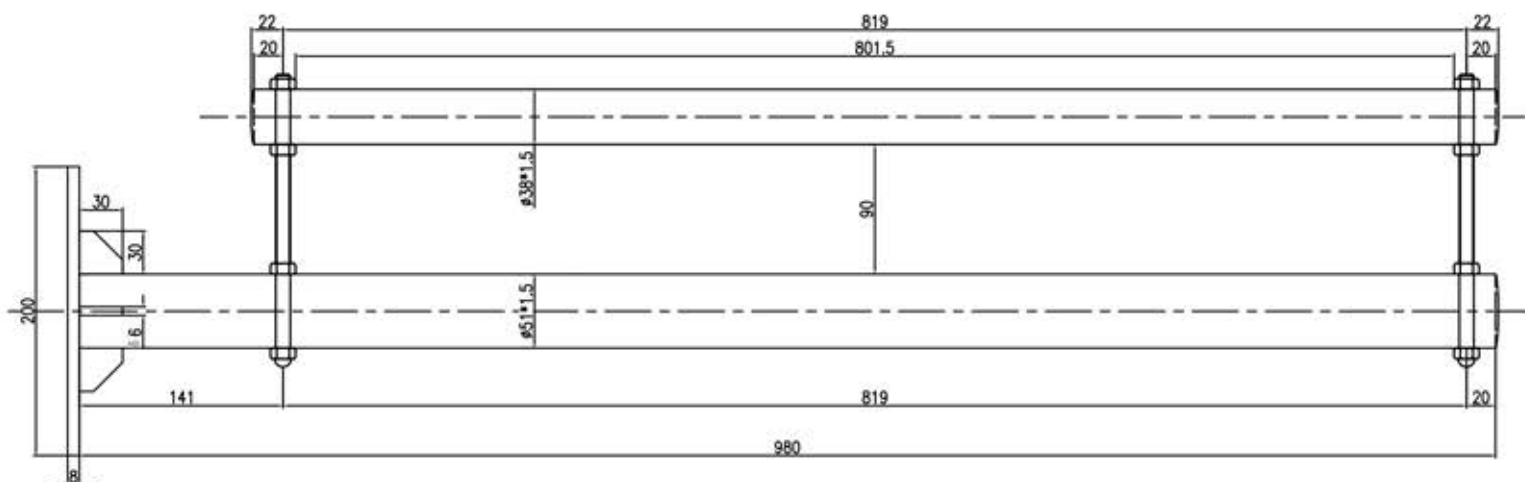

Bannerhalter Fahne - Wandausleger für Banner mit Hohlsaum

Breite: 500 mm

Artikel-Nr.:

S210034 Bannerhalter Set Edelstahl poliert

S210040 Bannerhalter Set Edelstahl schwarz

Bannerhalter Fahne - Wandausleger für Banner mit Hohlsaum

Breite: 600 mm

Artikel-Nr.:

S210030 Bannerhalter Set Edelstahl poliert

S210041 Bannerhalter Set Edelstahl schwarz

Bannerhalter Fahne - Wandausleger für Banner mit Hohlsaum

Breite: 800 mm

Artikel-Nr.:

S210031 Bannerhalter Set Edelstahl poliert

S210042 Bannerhalter Set Edelstahl schwarz

Bannerhalter Fahne - Wandausleger für Banner mit Hohlsaum

Breite: 1000 mm

Artikel-Nr.:

S210032 Bannerhalter Set Edelstahl poliert

S210043 Bannerhalter Set Edelstahl schwarz