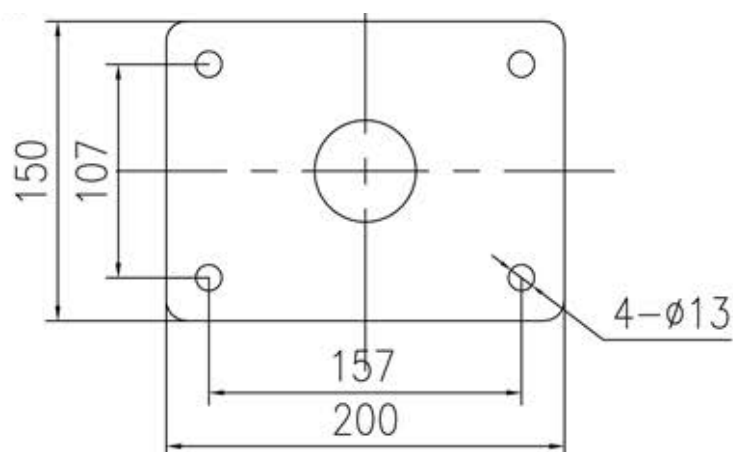

Bannerhalter Fahne - Wandausleger für Banner mit Hohlsaum

Breite: 800 mm

Artikel-Nr.:

S210031 Bannerhalter Set Edelstahl poliert

S210042 Bannerhalter Set Edelstahl schwarz