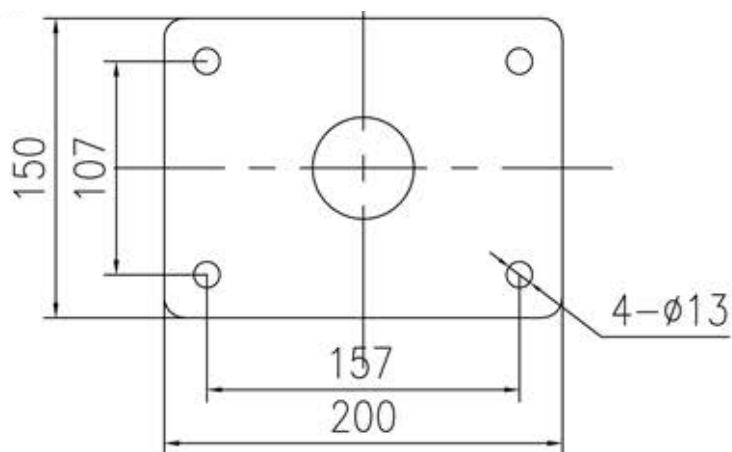

Bannerhalter Fahne - Wandausleger für Banner mit Hohlsaum

Breite: 500 mm

Artikel-Nr.:

S210034 Bannerhalter Set Edelstahl poliert

S210040 Bannerhalter Set Edelstahl schwarz

Bannerhalter Fahne - Wandausleger für Banner mit Hohlsaum

Breite: 600 mm

Artikel-Nr.:

S210030 Bannerhalter Set Edelstahl poliert

S210041 Bannerhalter Set Edelstahl schwarz

Bannerhalter Fahne - Wandausleger für Banner mit Hohlsaum

Breite: 800 mm

Artikel-Nr.:

S210031 Bannerhalter Set Edelstahl poliert

S210042 Bannerhalter Set Edelstahl schwarz

Bannerhalter Fahne - Wandausleger für Banner mit Hohlsaum

Breite: 1000 mm

Artikel-Nr.:

S210032 Bannerhalter Set Edelstahl poliert

S210043 Bannerhalter Set Edelstahl schwarz