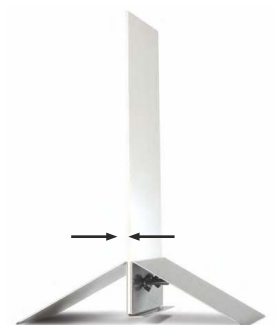

## Banner-Standprofil für Schilder/Platten/Banner

**Plattenstandprofil** in stabiler Ausführung aus silberfarbigem Stahl. Der Banner-Aufsteller besteht aus 2 Elementen/Winkelprofilen welche miteinander verschraubt werden um den Einleger zu fixieren.

Das Plattenstandprofil ist geeignet für die Befestigung von starren Materialien mit einer Materialstärke von 5 bis 10 mm. Die Maximale Höhe der eingespannten Banner, Poster, Schilder oder Platten sollte 1500 mm nicht überschreiten um noch ausreichende Standsicherheit zu gewährleisten. Der Bannerhalter Plattenstandprofil ist in den Breiten 300 mm, 600 mm, 800 mm, 900 mm und 1000 mm lieferbar.

### Plattenstandprofil - Aufbauanleitung/Montage

Material in den Halter einschieben und Bohrstellen anhand der vorhandenen Löcher im Bannerhalter markieren.

Bohrlöcher laut Markierung aus Schritt 1 bohren. Der Durchmesser sollte mindestens 9 mm sein.

Banner/Poster/Schild/Platte zwischen beiden Metallfüßen mittels Schrauben platzieren.

Fixieren des eingeschobenen Materials zwischen den Metallhaltern, fertig.