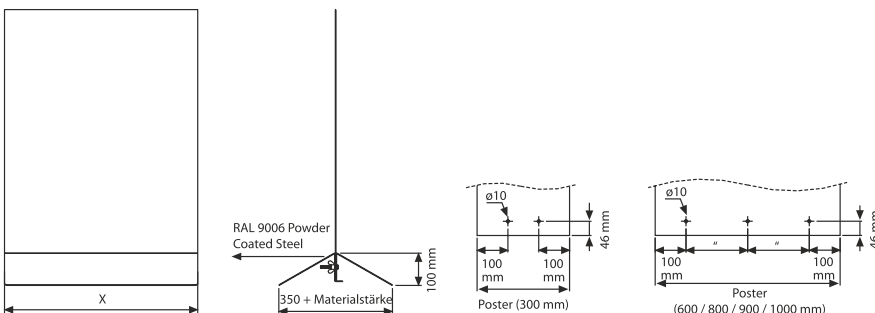

## Banner-Standprofil für Schilder/Platten/Banner

**Plattenstandprofil** in stabiler Ausführung aus silberfarbigem Stahl. Der Banner-Aufsteller besteht aus 2 Elementen/Winkelprofilen welche miteinander verschraubt werden um den Einleger zu fixieren.

### Plattenstandprofil - Aufbauanleitung/Montage

Material in den Halter einschieben und Bohrstellen anhand der vorhandenen Löcher im Bannerhalter markieren.

Bohrlöcher laut Markierung aus Schritt 1 bohren. Der Durchmesser sollte mindestens 9 mm sein.

### Banner Standprofil - Technische Daten

ARTIKEL	BREITE	GEWICHT	H x B x T
S410109	300 mm	3,460 kg	205 X 330 X 117 mm
S410110	600 mm	6,250 kg	205 X 630 X 117 mm
S410111	800 mm	8,100 kg	205 X 830 X 117 mm
S410112	900 mm	9,300 kg	205 X 930 X 117 mm
S410113	1000 mm	10,400 kg	205 X 1030 X 117 mm