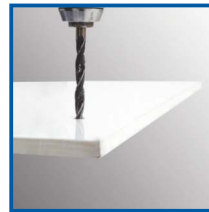

## Banner-Standprofil für Schilder/Platten/Banner

**Plattenstandprofil** in stabiler Ausführung aus silberfarbigem Stahl. Der Banner-Aufsteller besteht aus 2 Elementen/Winkelprofilen welche miteinander verschraubt werden um den Einleger zu fixieren.

Das Plattenstandprofil ist geeignet für die Befestigung von starren Materialien mit einer Materialstärke von 5 bis 10 mm. Die Maximale Höhe der eingespannten Banner, Poster, Schilder oder Platten sollte 1500 mm nicht überschreiten um noch ausreichende Standsicherheit zu gewährleisten. Der Bannerhalter Plattenstandprofil ist in den Breiten 300 mm, 600 mm, 800 mm, 900 mm und 1000 mm lieferbar.

Einen **passenden Bannerdruck** oder Schilder-/Plattendruck bieten wir Ihnen gerne mit an. Hierfür eignet sich ein UV-Direktdruck auf PVC-Hartschaumplatte oder Aluminium-Verbundplatte in verschiedenen Materialstärken.

Banner/Poster/Schild/Platte zwischen beiden Metallfüßen mittels Schrauben platzieren.

Fixieren des eingeschobenen Materials zwischen den Metallhaltern, fertig.