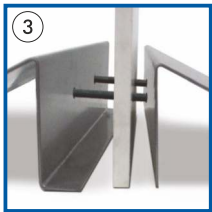

## Banner-Standprofil für Schilder/Platten/Banner

**Plattenstandprofil** in stabiler Ausführung aus silberfarbigem Stahl. Der Banner-Aufsteller besteht aus 2 Elementen/Winkelprofilen welche miteinander verschraubt werden um den Einleger zu fixieren.

Das Plattenstandprofil ist geeignet für die Befestigung von starren Materialien mit einer Materialstärke von 5 bis 10 mm. Die Maximale Höhe der eingespannten Banner, Poster, Schilder oder Platten sollte 1500 mm nicht überschreiten um noch ausreichende Standsicherheit zu gewährleisten. Der Bannerhalter Plattenstandprofil ist in den Breiten 300 mm, 600 mm, 800 mm, 900 mm und 1000 mm lieferbar.

Einen **passenden Bannerdruck** oder Schilder-/Plattendruck bieten wir Ihnen gerne mit an. Hierfür eignet sich ein UV-Direktdruck auf PVC-Hartschaumplatte oder Aluminium-Verbundplatte in verschiedenen Materialstärken.

### Plattenstandprofil - Aufbauanleitung/Montage

Material in den Halter einschieben und Bohrstellen anhand der vorhandenen Löcher im Bannerhalter markieren.

Bohrlöcher laut Markierung aus Schritt 1 bohren. Der Durchmesser sollte mindestens 9 mm sein.