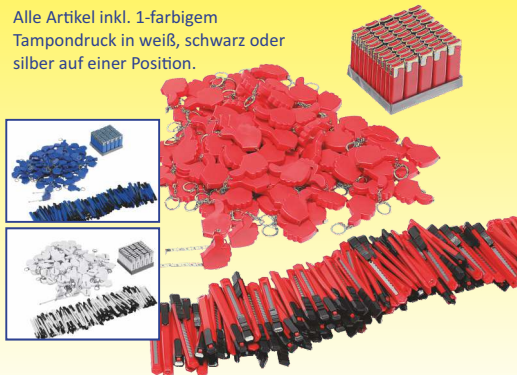

Werbeset „HEIMWERKER“

238,⁵⁰

250 Teile

250-teilig, bestehend aus:

- 100 Maßbändern "Hand" 1 m lang
- 50 nachfüllbaren Elektronik-Feuerzeugen mit Flaschenöffner
- 100 Papiermessern mit Einhand-Feststellklinge

Alle Artikel inkl. 1-farbigem Tampondruck in weiß, schwarz oder silber auf einer Position.